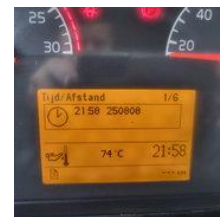

Volvo FM 340 FM / FH 8X4 TRIDEM met HMF 4220 laadkraan

Allgemeine Merkmale

Marke	Volvo
Model	FM 340
Unterkategorie	Kranwagen
Nummernschild	1-BED-69
Kilometerstand	322.300km
Baujahr	2006
Datum der Erstzulassung	10-08-2006
Farbe	Gelb
Zustand	Gebraucht
Allgemeinzustand	generalCondition.average
Kraftstoff	Diesel
Emissionsklasse	Euro 3
CE markierung	Ja

Eigenschaften

Leergewicht	21.920kg
Tragfähigkeit	32.000kg
GVW	44.000kg
Seriennummer	YV2JHV0G86A625259
Hubkapazität	690kg
Masttyp	Articulated

Volvo FM 340 FM / FH 8X4 TRIDEM met HMF 4220 laadkraan

Technische Specificaties